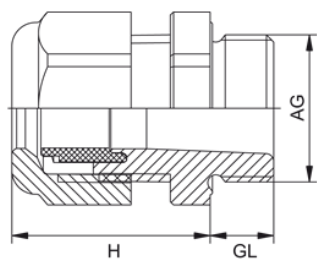

PRENSA CABOS ECOTEC **FABRICAÇÃO NACIONAL**

Material	Anéis de vedação	Proteção	Temperatura de trabalho	Cores
PA V2	NBR/PE	IP 67 nos ranges indicados, com o ring na rosca de	20°C a 80°C	Cinza RAL 1035 Preto RAL 9005

Rosca	mm	Comprimento de Rosca GL mm	mm	Codigo Preto	Codigo Cinza
-------	----	----------------------------	----	--------------	--------------

Rosca PG - Curta

PG 07	3 - 7	8	15	CLCP07B	CLCP07G
PG 09	4,5 - 10	8	19	CLCP09B	CLCP09G
PG 11	4,5 - 10	8	22	CLCP11B	CLCP11G
PG 13,5	6 - 12	9	24	CLCP13,5B	CLCP13,5G
PG 16	7 - 13	9	24	CLCP16B	CLCP16G
PG 21	9 - 17	11	30	CLCP21B	CLCP21G
PG 29	18 - 25	11	42	CLCP29B	CLCP29G

Rosca PG - Longa

PG 07	3 - 7	15	15	CLCP07BL	CLCP07GL
PG 09	4,5 - 10	15	19	CLCP09BL	CLCP09GL
PG 11	4,5 - 10	15	22	CLCP11BL	CLCP11GL
PG 13,5	6 - 12	15	24	CLCP13,5BL	CLCP13,5GL
PG 16	7 - 13	15	24	CLCP16BL	CLCP16GL
PG 21	9 - 17	15	30	CLCP21BL	CLCP21GL
PG 29	18 - 25	15	42	CLCP29BL	CLCP29GL

Rosca Métrica

M12 x 1,5	3 - 7	8	15	CLM12B	CLM12G
M16	4,5 - 10	8	19	CLM16B	CLM16G
M20	7 - 13	9	24	CLM20B	CLM20G
M25	9 - 17	11	30	CLM25B	CLM25G
M32	18 - 25	11	42	CLM32B	CLM32G
	18 - 25	15	42	CLM32BL	CLM32GL